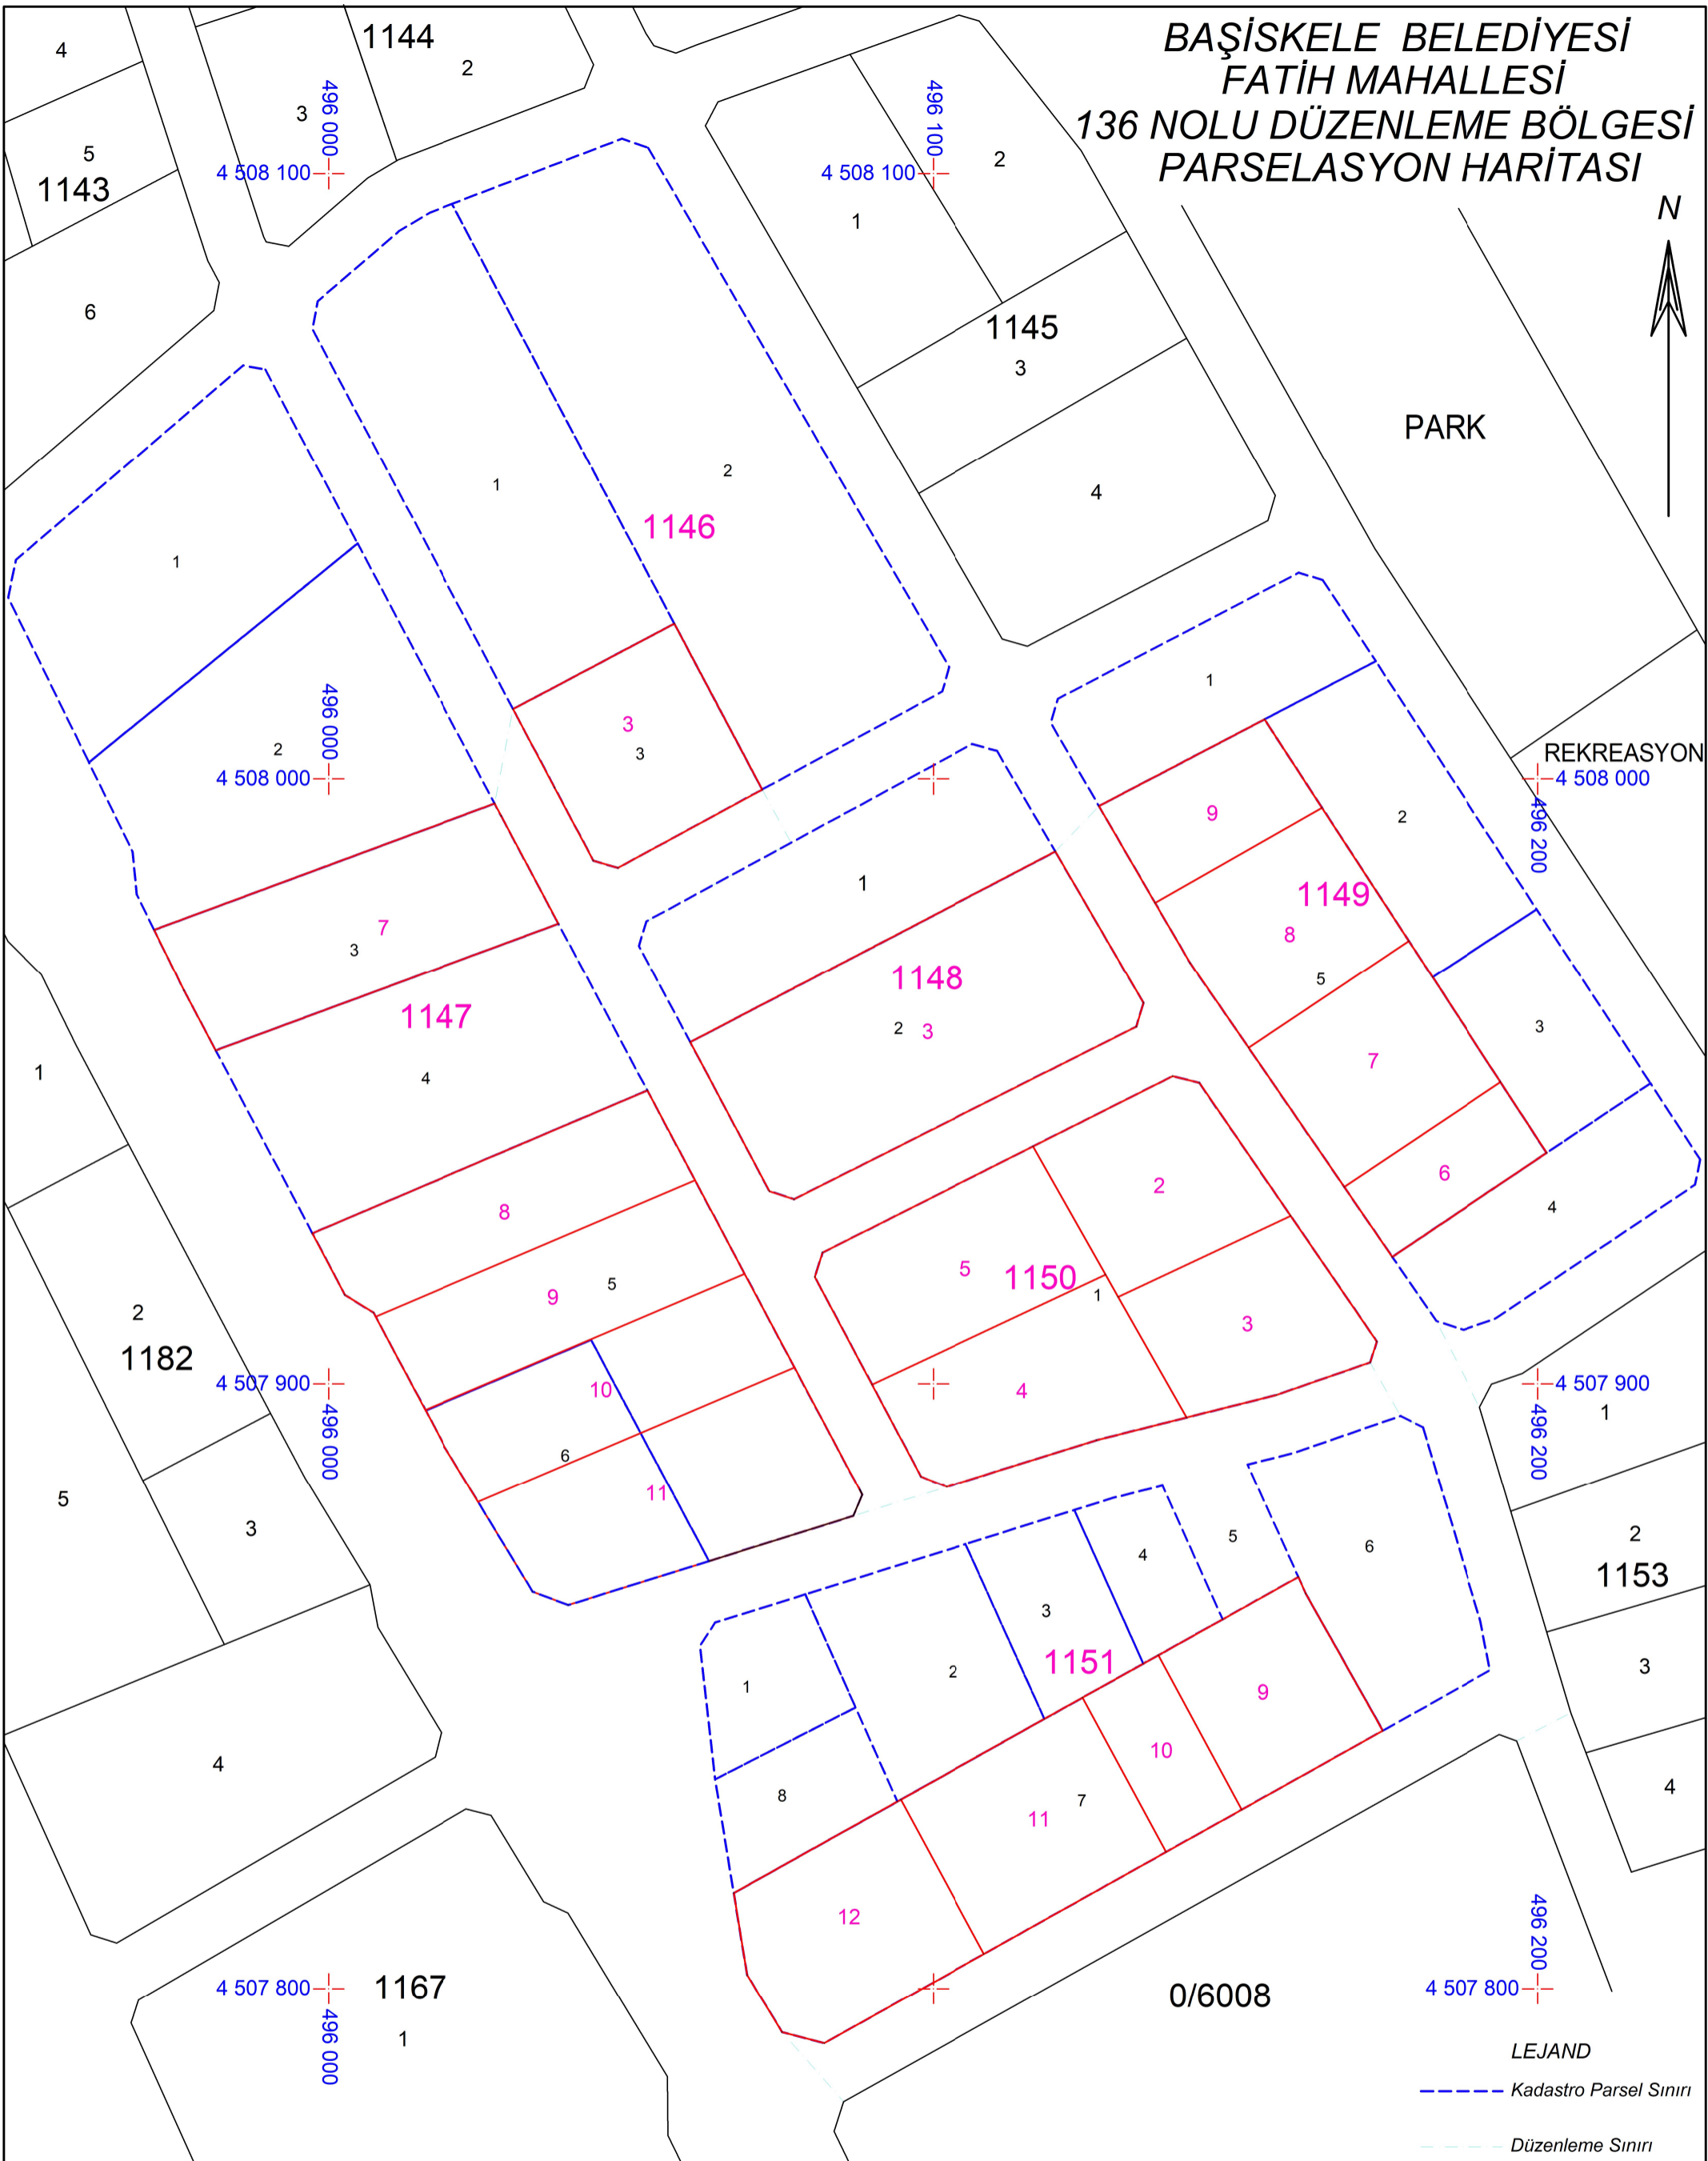

BAŞISKELE BELEDİYESİ  
FATİH MAHALLESİ  
136 NOLU DÜZENLEME BÖLGESİ  
PARSELASYON HARİTASI

N

PARK

REKREASYON

LEJAND

--- Kadastro Parsel Sınırı

--- Düzenleme Sınırı

MÜTEAHHİT