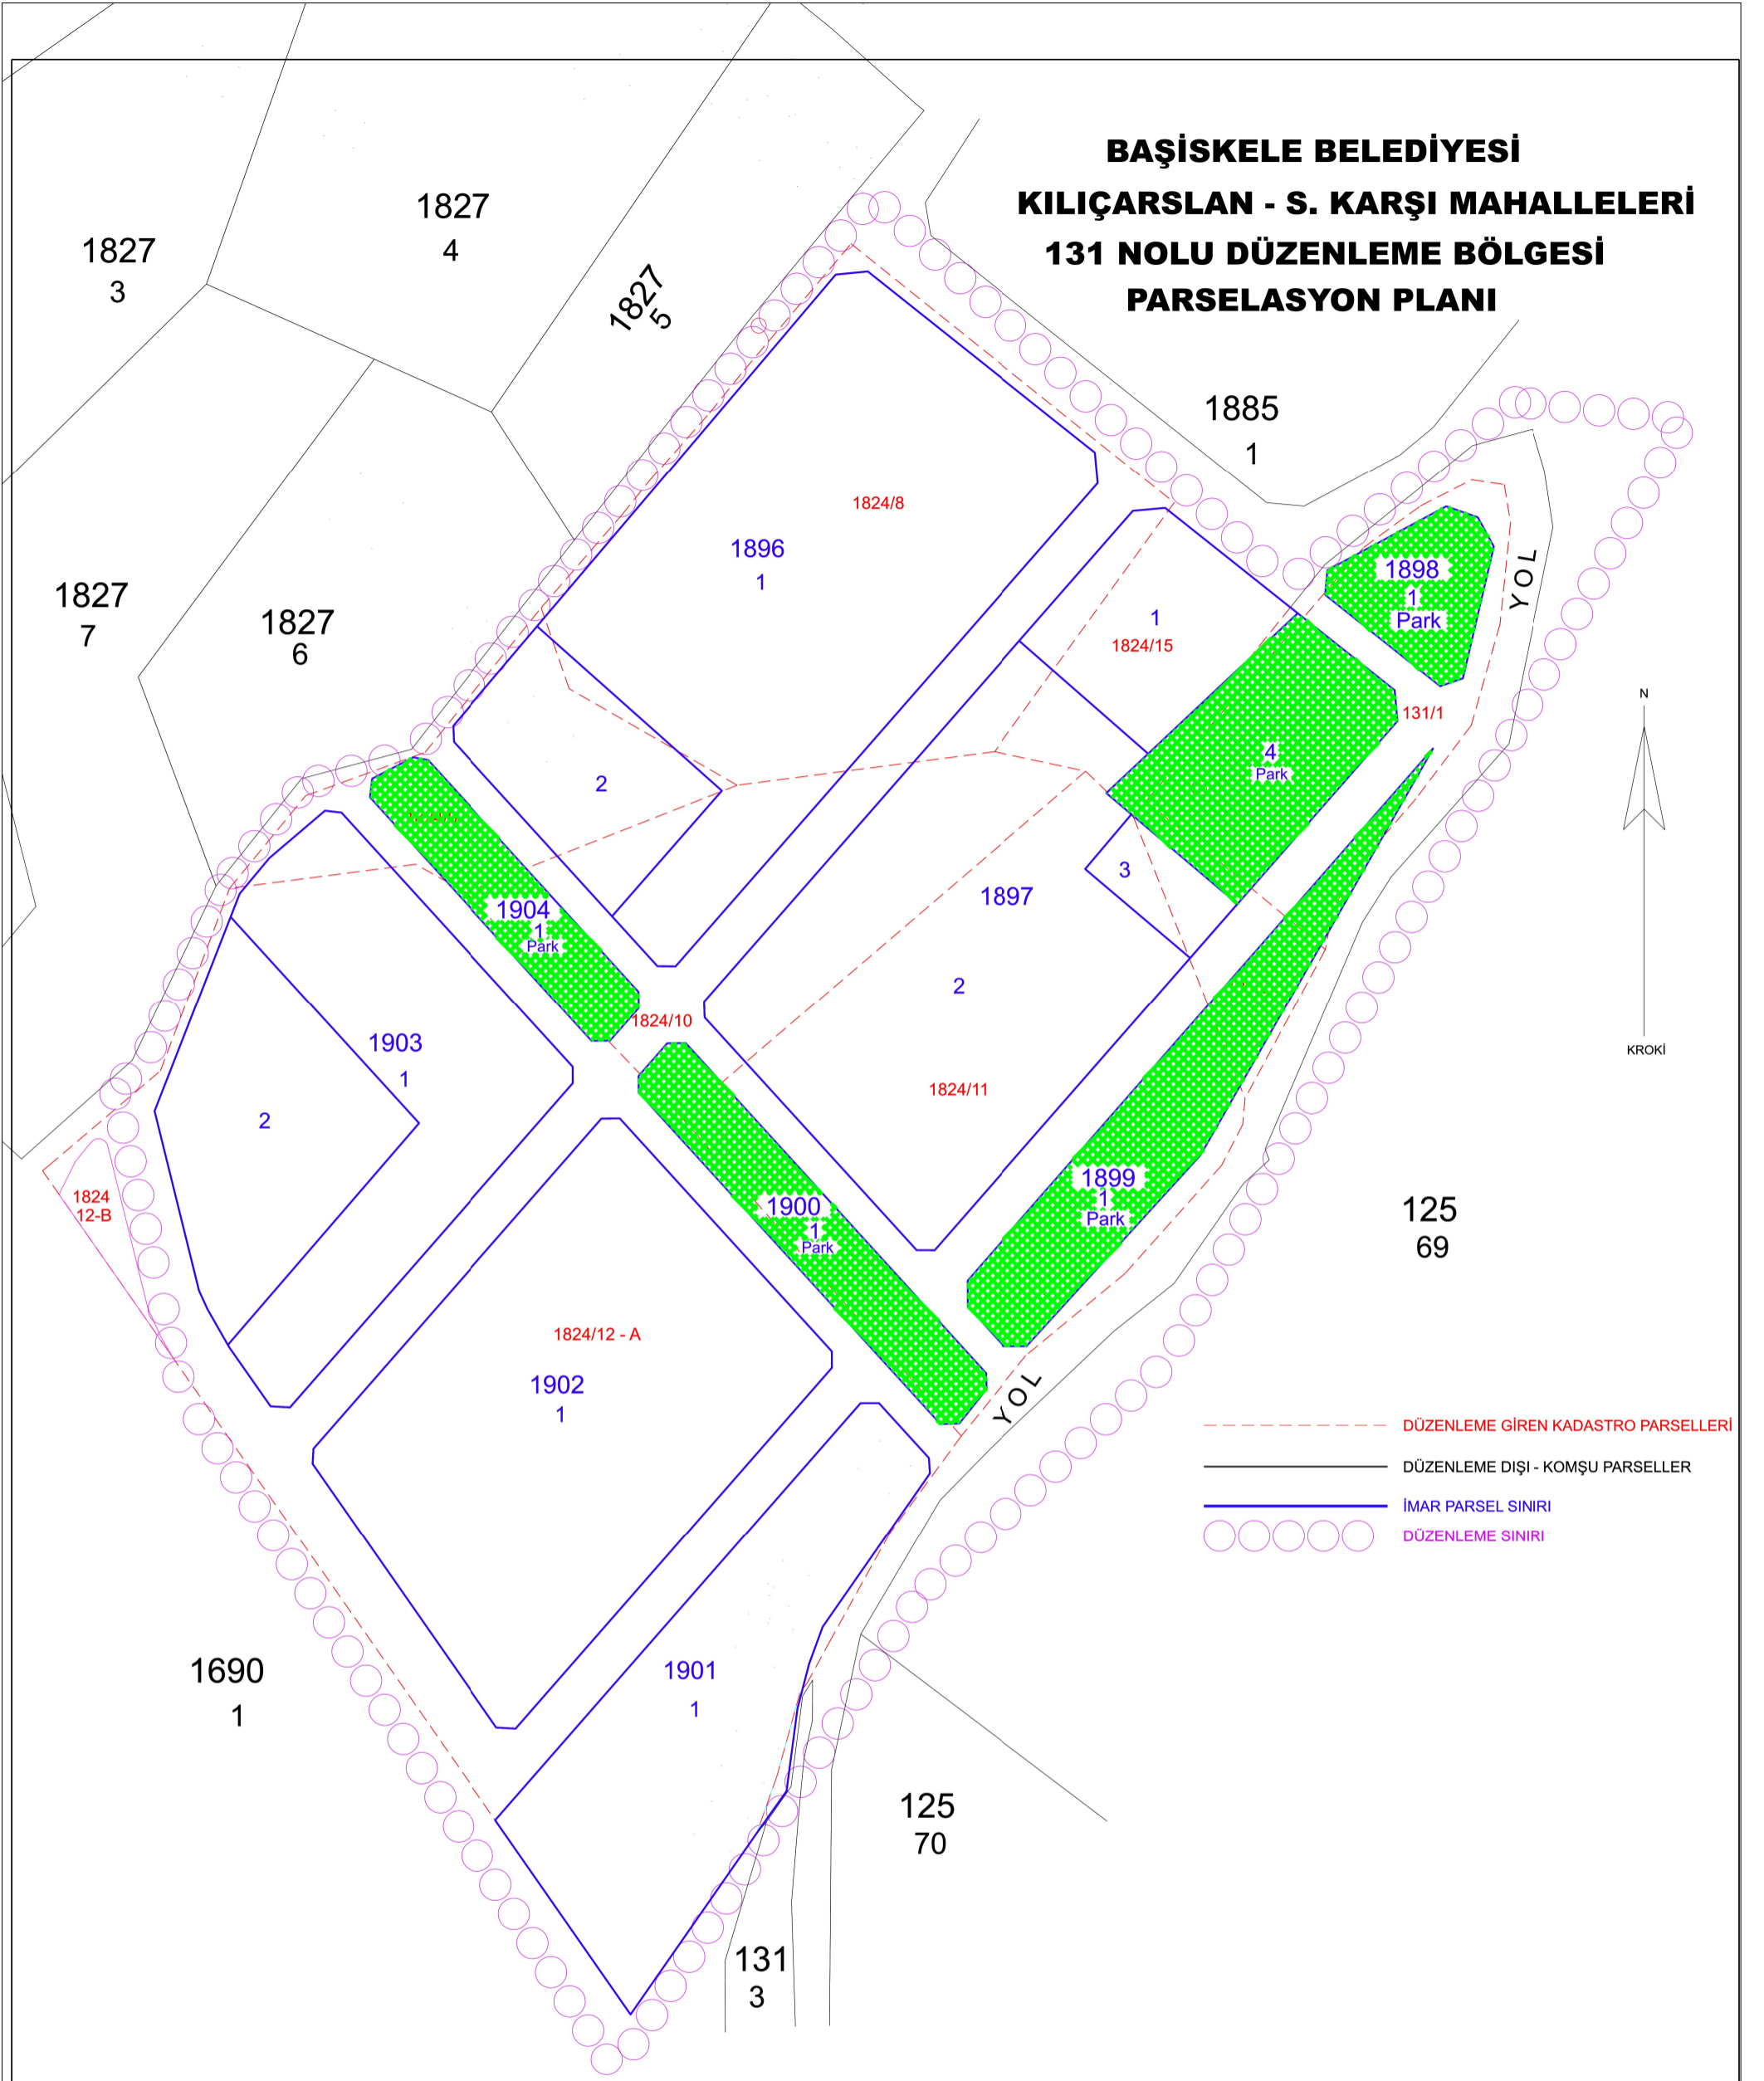

BAŞISKELE BELEDİYESİ
KILIÇARSLAN - S. KARŞI MAHALLELERİ
131 NOLU DÜZENLEME BÖLGESİ
PARSELASYON PLANI

YÜKLENİCİ

ÖZKARAASLAN
HARİTA SAN. ve TİC. LTD. ŞTİ.
Serdar Mah. Gazneli Mahmut Cad. Emek Sk. No.:1/4
Tel.:0262 344 23 73 - Başiskele/Kocaeli
Web : www.ozkaraaslanharita.com.tr

Fatma ÖZKARAASLAN
Geomatik Mühendisi
Oda Sicil No 16161

BU PARSELASYON HARİTASININ BELEDİYEMİZ ENCÜMENİ ... / ... / 202.. TARİH SAYI İLE ONANARAK BELDE YARARINA UYGUNLUĞU TASDİK OLUNUR.

KONTROL

İmar Uygulama Birim Sorum.
Egemen SAVAŞ
Harita Teknikeri